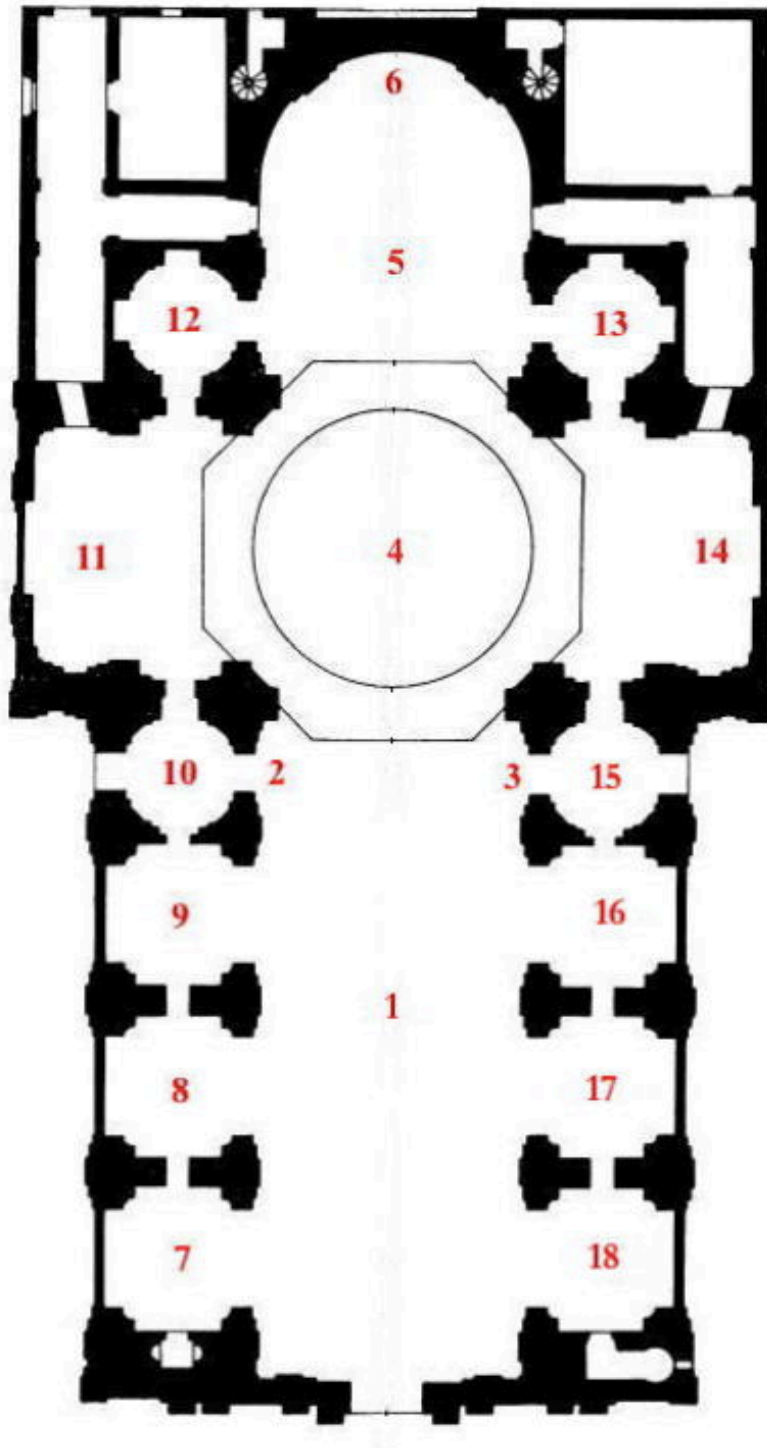

Sant'Andrea della Valle Plan

1. Nave
2. Tomb of Popes Pius II
3. Tomb of Popes Pius III
4. Dome
5. Presbyterium
6. Apse wall
7. Cappella Barberini
8. Cappella Benedetta delle Anime
9. Cappella di S. Sebastiano
10. Entrance chapel
11. Chapel of St. Gaetano Thiene
12. Cappella della Madonna della Purita
13. Chapel of the Crucifix
14. Cappella di Andrea Avellino
15. Side entrance
16. Cappella di Nostra Signora del Sacro Cuore
17. Cappella Strozzi
18. Cappella Lancellotti